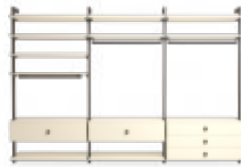

DressCode

Your configuration

Struttura	Alluminio	Testa di Moro
Ante e Cassetti	Laminato	Bianco Mandorla Lucido
Maniglie	Acrilico	Lime Trasparente
Dimensioni	Medio	
Assemblaggio (Solo per l'Italia)	No	
Price (including tax and delivery)	6930 €	